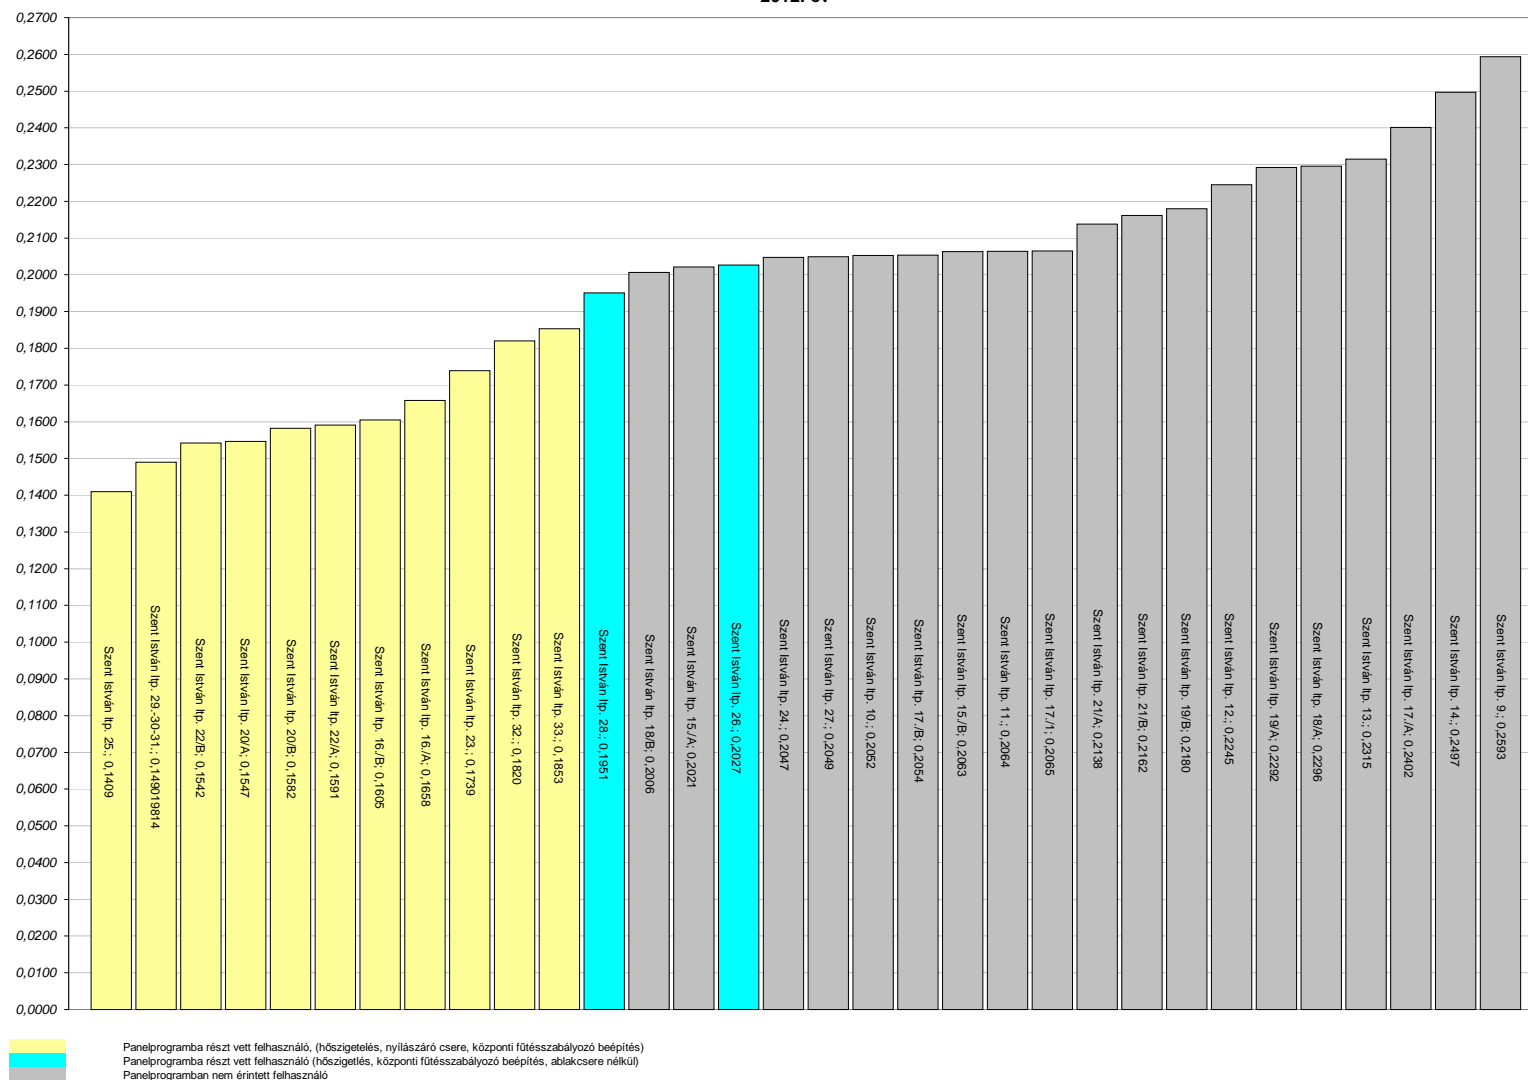

Szent István ltp-i. lakossági felhasználók fajlagos, fűtési célú hőfelhasználása  
2012. év

Szent István ltp.-i lakossági felhasználók fajlagos hőfelhasználása  
2013. év